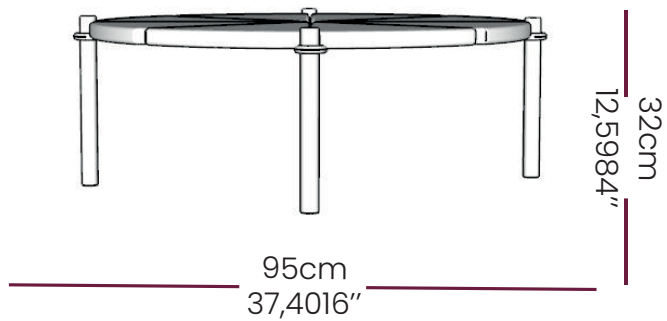

BRETON

MESA DE CENTRO
TANGERINA

LINHA TIEE

MESA DE CENTRO

O Mesa de Centro TANGERINA é uma excelente escolha para quem busca estilo. Possuindo uma estrutura em alumínio, que garante durabilidade e resistência e tampo em madeira que proporciona um visual moderno e rústico que garante beleza e funcionalidade.

MESA DE CENTRO
TANGERINA

BRETON

MESA DE CENTRO

GARANTIA: 1 ano a partir da data de entrega

EMBALAGEM: os pés são envolvidos em polietileno e estrutura envolvida em papelão maleável. Toda peça é embalada em saco plástico, encaixotadas e engradas.

**MESA DE CENTRO
TANGERINA**

BRETON

Diferenciais:

- Estrutura tubular em alumínio com pintura eletrostática;
- Tampo em madeira.

MESA DE CENTRO
TANGERINA

BRETON

 Alumínio revestido com pintura eletrostática, acabamento em madeira. Medidas especiais disponíveis sob consulta.