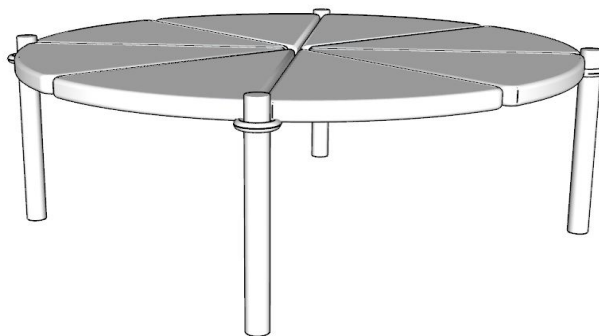

BRETON

MESA DE CENTRO
TANGERINA

LINHA TIEE

MESA DE CENTRO

O Mesa de Centro TANGERINA é uma excelente escolha para quem busca estilo. Possuindo uma estrutura em alumínio, que garante durabilidade e resistência e tampo em madeira que proporciona um visual moderno e rústico que garante beleza e funcionalidade.

MESA DE CENTRO
TANGERINA

BRETON

MESA DE CENTRO

GARANTIA: 1 ano a partir da data de entrega

EMBALAGEM: os pés são envolvidos em polietileno e estrutura envolvida em papelão maleável. Toda peça é embalada em saco plástico, encaixotadas e engradas.

**MESA DE CENTRO
TANGERINA**

BRETON

Diferenciais:

- Estrutura tubular em alumínio com pintura eletrostática;
- Tampo em madeira.

MESA DE CENTRO
TANGERINA

BRETON

 Alumínio revestido com pintura eletrostática, acabamento em madeira. Medidas especiais disponíveis sob consulta.